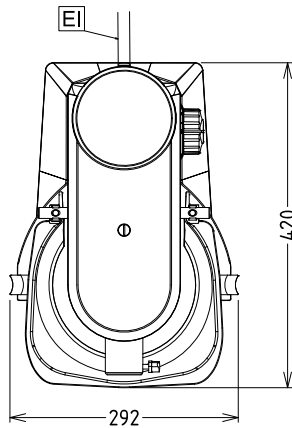

Sähkö

Jännite: 200-240 V/1N ph/50/60 Hz
Kokonaisteho: 0.6 kW

Kapasiteetti

Kapasiteetti: 8 L

Avaintieto

Ulkomitat, leveys: 292 mm
Ulkomitat, syvyys: 416 mm
Ulkomitat, korkeus: 527 mm
Nettopaino (kg): 19

Sisältyvät varusteet

- 1 kpl RST kulho 8 L yleiskoneeseen PNC 653766
- 1 kpl RST taikinakoukku 8 L yleiskoneeseen PNC 653767
- 1 kpl RST sekoitusmela 8 L yleiskoneeseen PNC 653768
- 1 kpl RST vispilä 8 L yleiskoneeseen PNC 653769

Lisävarusteet

- Lihamyly 60 mm K liittimeen, 1 terälevy PNC 653043 ☐
- 3 terälevyä (3-4,5-8 mm) lihamyllyn PNC 653044 ☐
- - NOT TRANSLATED - PNC 653296 ☐
- - NOT TRANSLATED - PNC 653298 ☐
- - NOT TRANSLATED - PNC 653300 ☐
- RST kulho 8 L yleiskoneeseen PNC 653766 ☐
- RST taikinakoukku 8 L yleiskoneeseen PNC 653767 ☐
- RST sekoitusmela 8 L yleiskoneeseen PNC 653768 ☐
- RST vispilä 8 L yleiskoneeseen PNC 653769 ☐
- Suljettu roikesuoja BE5/8 yleiskone lisälaiteliittimellä PNC 653782 ☐