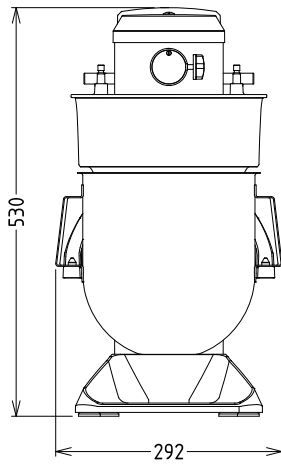

Edestä

EI = Sähköliitäntä

Päältä

Sähkö

Jännite: 200-240 V/1N ph/50/60 Hz
Kokonaisteho: 0.6 kW

Kapasiteetti

Kapasiteetti: 8 L

Avaintieto

Ulkomitat, leveys: 292 mm
Ulkomitat, syvyys: 416 mm
Ulkomitat, korkeus: 527 mm
Nettopaino (kg): 19

Sisältyvät varusteet

- 1 kpl RST kulho 8 L yleiskoneeseen PNC 653766
- 1 kpl RST taikinakoukku 8 L yleiskoneeseen PNC 653767
- 1 kpl RST sekoitusmela 8 L yleiskoneeseen PNC 653768
- 1 kpl RST vispilä 8 L yleiskoneeseen PNC 653769

Lisävarusteet

- Lihamyly 60 mm K liittimeen, 1 terälevy PNC 653043 ☐
- 3 terälevyä (3-4,5-8 mm) lihamyllyn PNC 653044 ☐
- - NOT TRANSLATED - PNC 653296 ☐
- - NOT TRANSLATED - PNC 653298 ☐
- - NOT TRANSLATED - PNC 653300 ☐
- RST kulho 8 L yleiskoneeseen PNC 653766 ☐
- RST taikinakoukku 8 L yleiskoneeseen PNC 653767 ☐
- RST sekoitusmela 8 L yleiskoneeseen PNC 653768 ☐
- RST vispilä 8 L yleiskoneeseen PNC 653769 ☐
- Suljettu roikesuoja BE5/8 yleiskone lisälaiteliittimellä PNC 653782 ☐