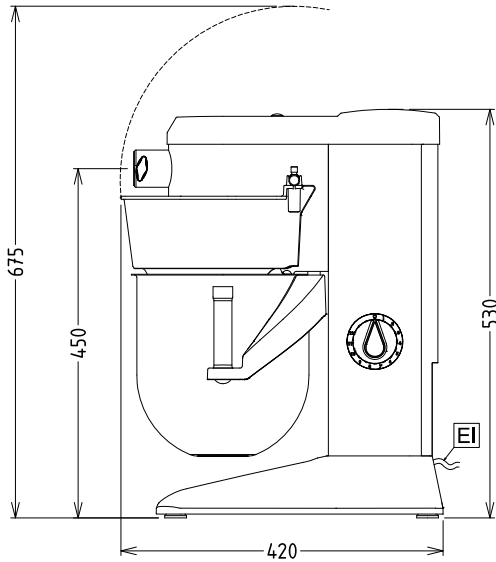

Sivulta

EI = Sähköliitäntä

Päältä